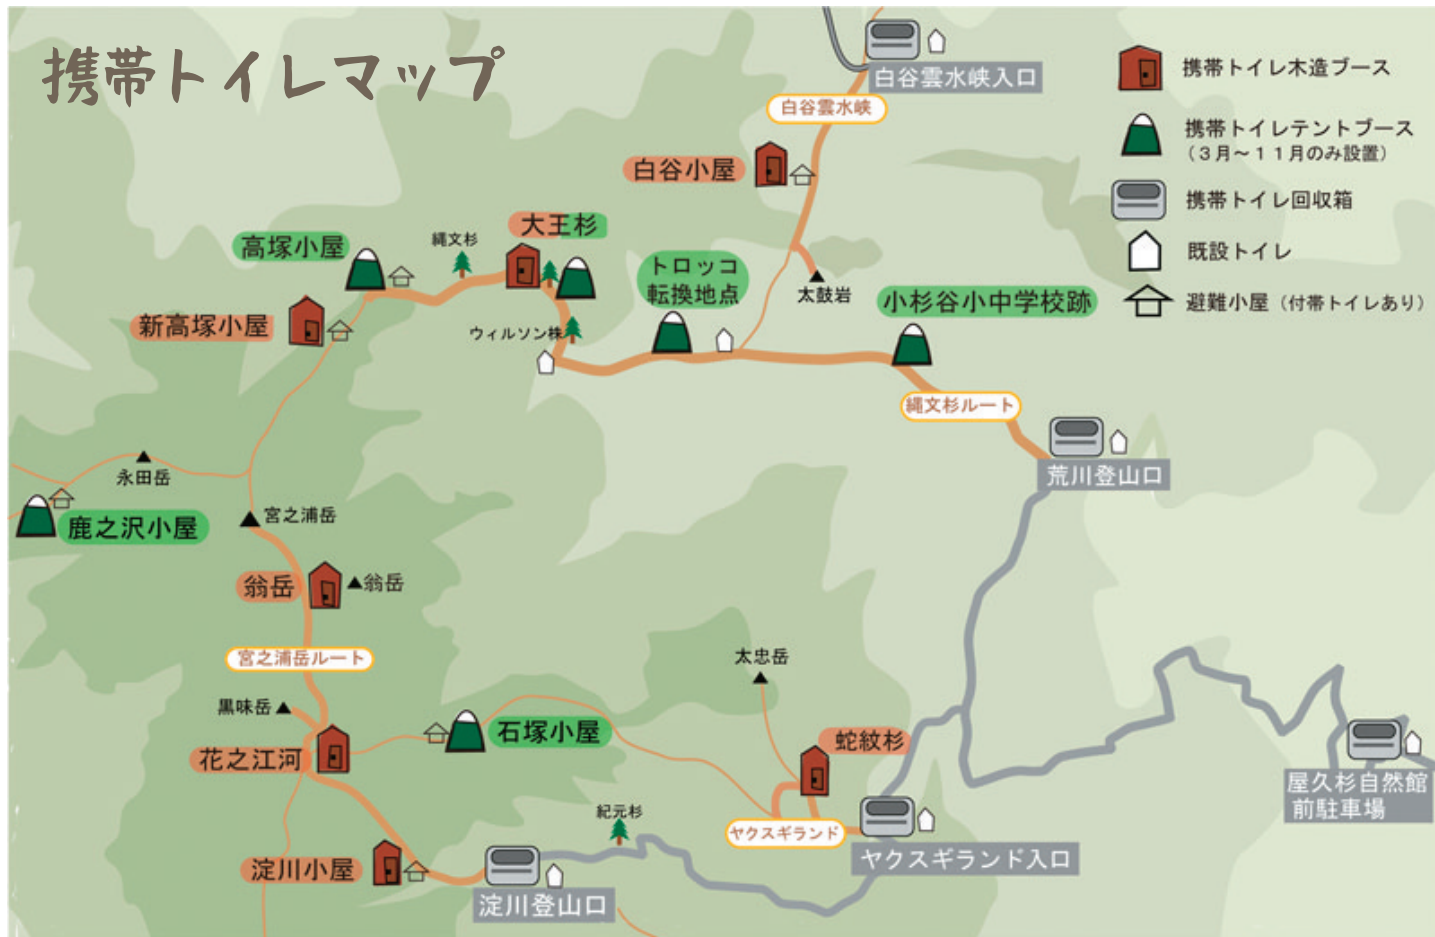

## 山岳部トイレの現状

- し尿搬出経費が不足し、山にし尿が残されている
- 利用者の集中に伴う長い待ち時間・悪臭
- 設置場所が限られている

# 携帯トイレマップ